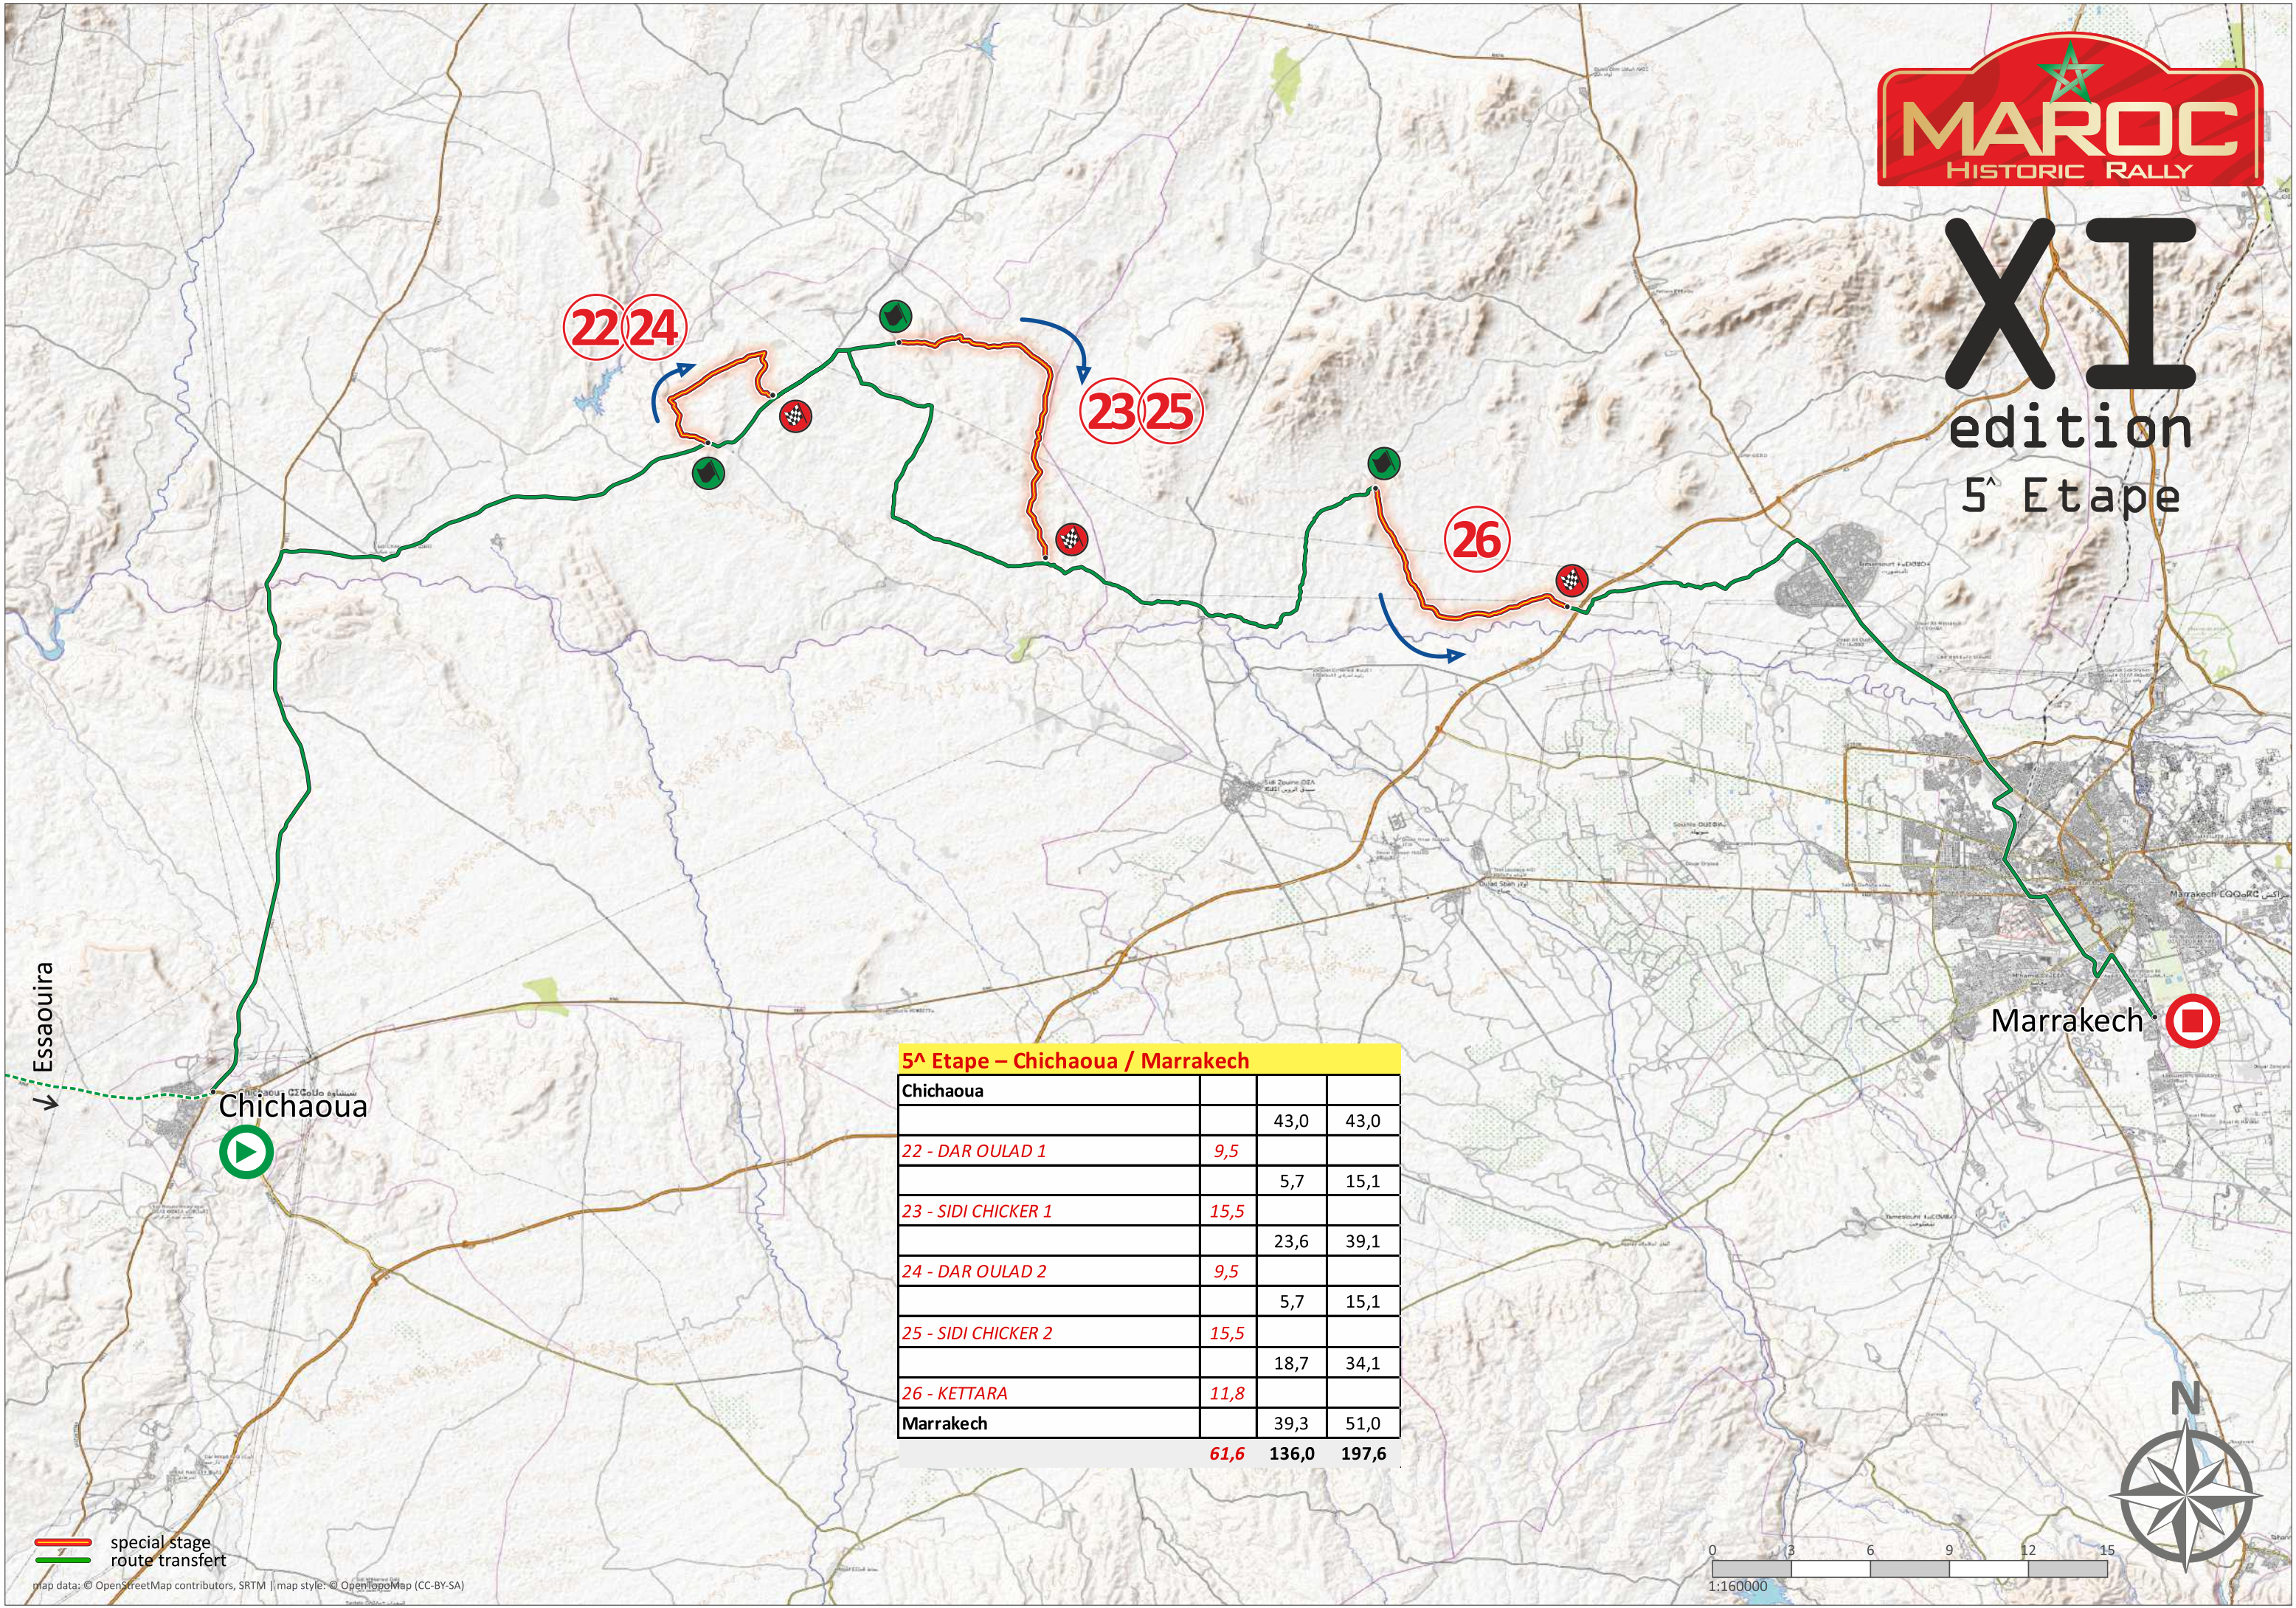

XI

edition
5^e Etape

5 ^e Etape – Chichaoua / Marrakech			
Chichaoua			
		43,0	43,0
22 - DAR OULAD 1	9,5		
		5,7	15,1
23 - SIDI CHICKER 1	15,5		
		23,6	39,1
24 - DAR OULAD 2	9,5		
		5,7	15,1
25 - SIDI CHICKER 2	15,5		
		18,7	34,1
26 - KETTARA	11,8		
Marrakech		39,3	51,0
	61,6	136,0	197,6

special stage
route transfert

map data: © OpenStreetMap contributors, SRTM | map style: © OpenTopoMap (CC-BY-SA)